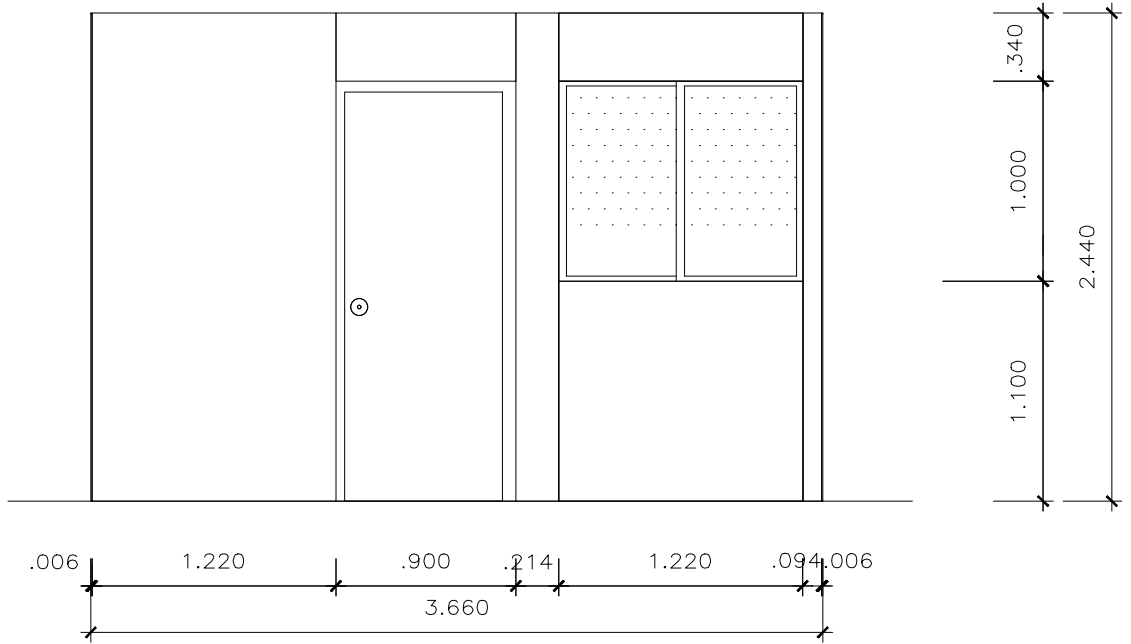

ELEVACION  
FRONTAL

ELEVACION  
POSTERIOR

MODULO VIVIENDA 22m2	
PLANO : ELEVACIONES	ESC. : 1/50
PROPIETARIO : PROGRAMA URBANO DESCO	LAMINA : A-02
PROF. RESP. : FIDEL PIZARRO ATAUQUI	
CLIENTE : FAMILIA BENEFICIARIA	FECHA : ABR. 2013