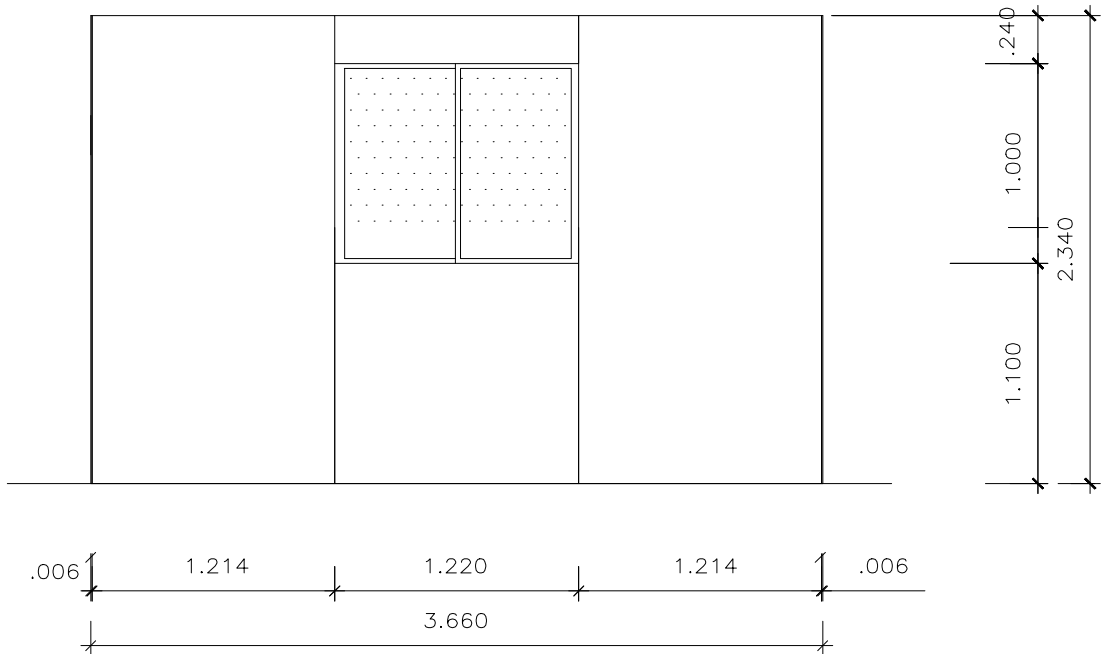

ELEVACION  
FRONTAL

ELEVACION  
POSTERIOR

MODULO VIVIENDA 22m2	
PLANO : ELEVACIONES	ESC. : 1/50
PROPIETARIO : PROGRAMA URBANO DESCO	LAMINA : A-02
PROF. RESP. : FIDEL PIZARRO ATAUQUI	
CLIENTE : FAMILIA BENEFICIARIA	FECHA : ABR. 2013